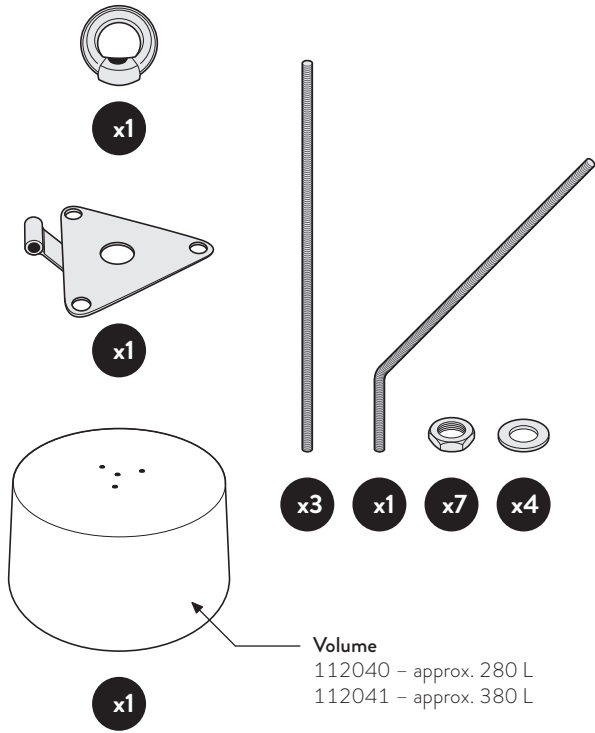

FIBERCRETE BASE

112040 & 112041

1

2

3

FORMENTA

176 Saunders Rd, Barrie ON L4N 9A4
705-726-9566
www.formenta.ca